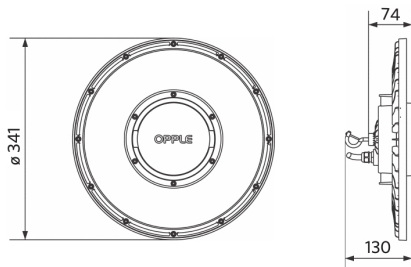

Tekniset tiedot

Polttoikä (h) (L70)	100.000 h
Polttoikä (h) (L80)	70.000 h
Polttoikä (h) (L90)	50.000 h
Päälle-/poiskytkentöjä	100.000
Väriyhtenäisyys (SDCM)	4
Himmennettävyyys	On-Off
Väri	Harmaa Pantone 417U
CRI	≥ 80
Kotelointiluokka (IP)	IP66
Iskunkestävyysluokka	IK08
Suojausluokka	I
Risk group (EN 62471)	RG1
Sisältää ohjauslaitteen	Kyllä
Hehkulankatesti	850°C
Tehokerroin	≥ 0,9
Syöksyaalto	4 kV

Sähkönsyöttö

Taajuus	50/60 Hz
Nimellisjännitealue	220-240 V
DC input voltage	Katso luettelon liite, Liitännätiedot
230 V: n kaapelin pituus	1 m

Mekaaniset ominaisuudet

Kotelon/suojuksen materiaali	alumiini
UV:n kestävä	Kyllä
Optinen materiaali	Polykarbonaatti
Suojuksen materiaali	Polykarbonaatti

Käyttöolosuhteet

Toimintalämpötila	-30-+50°C
Käyttölämpötila	+25°C
Varastointilämpötila	-30-+60°C

Mittapiirustus (mm)

LEDHighbay-P5
80W & 110W