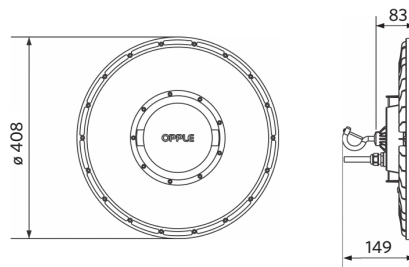

LEDHighbay-P5
150W & 200 & 240W