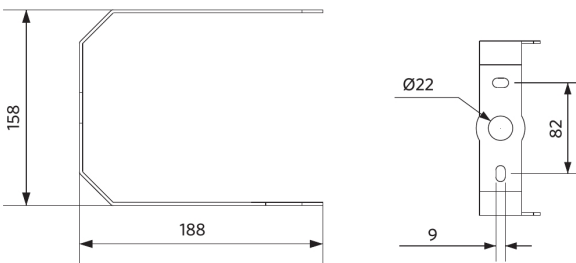

LEDHighbay-P5
Bracket-D330