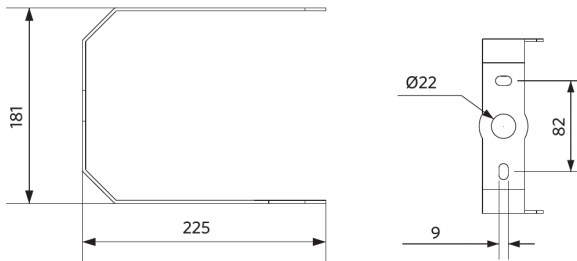

LEDHighbay-P5
Bracket-D420