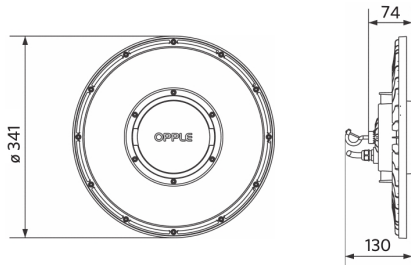

Tekniset tiedot

Polttoikä (h) (L70)	100.000 h
Polttoikä (h) (L80)	70.000 h
Polttoikä (h) (L90)	50.000 h
Päälle-/poiskytkentöjä	100.000
Väriyhtenäisyys (SDCM)	4
Himmennettävyyys	On-Off
Väri	Harmaa Pantone 417U
CRI	≥ 80
Kotelointiluokka (IP)	IP66
Iskunkestävyysluokka	IK08
Suojausluokka	I
Risk group (EN 62471)	RG1
Sisältää ohjauslaitteen	Kyllä
Hehkulankatesti	850°C
Tehokerroin	≥ 0,9
Syöksyaalto	4 kV

Sähkönsyöttö

Taajuus	50/60 Hz
Nimellisjännitealue	220-240 V
DC input voltage	Katso luettelon liite, Liitännätiedot
230 V: n kaapelin pituus	1 m

Mekaaniset ominaisuudet

Kotelon/suojuksen materiaali	alumiini
UV:n kestävä	Kyllä
Optinen materiaali	Polykarbonaatti
Suojuksen materiaali	Polykarbonaatti

Käyttöolosuhteet

Toimintalämpötila	-30-+50°C
Käyttölämpötila	+25°C
Varastointilämpötila	-30-+60°C

Mittapiirustus (mm)

LEDHighbay-P5
80W & 110W