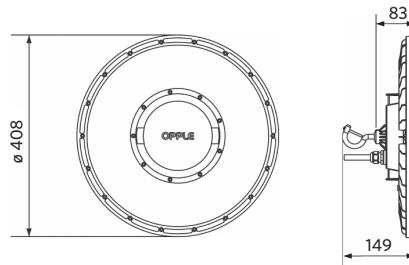

LEDHighbay-P5
150W & 200 & 240W