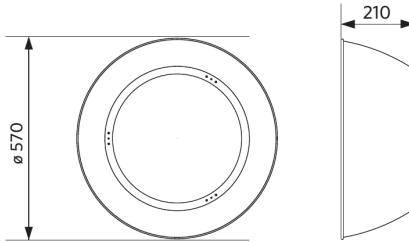

LEDHighbay-P5
Reflector-D420