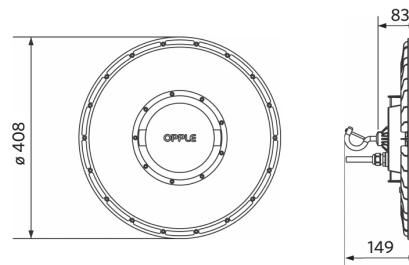

LEDHighbay-P5
150W & 200 & 240W