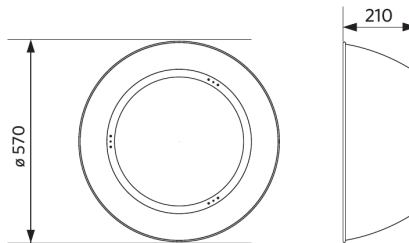

LEDHighbay-P5
Reflector-D420