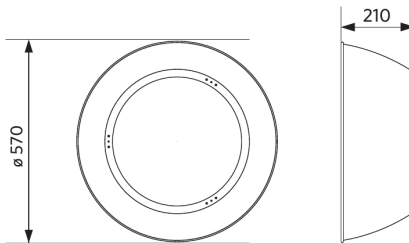

LEDHighbay-P5
Reflector-D420