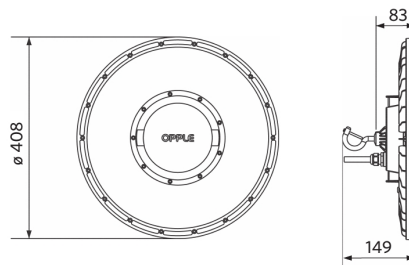

LEDHighbay-P5
150W & 200 & 240W