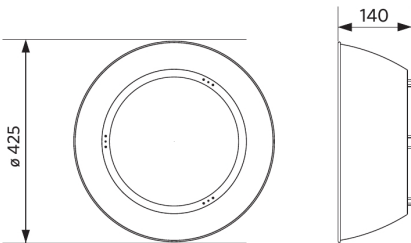

LEDHighbay-P5
Reflector-D330