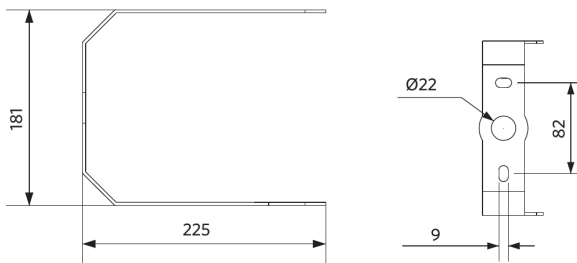

LEDHighbay-P5
Bracket-D420