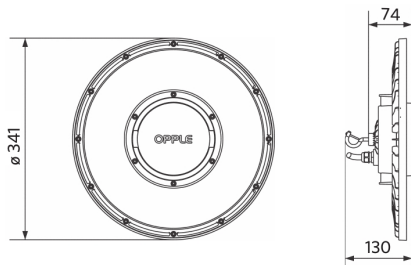

Tekniset tiedot

Polttoikä (h) (L70)	100.000 h
Polttoikä (h) (L80)	70.000 h
Polttoikä (h) (L90)	50.000 h
Päälle-/poiskytkentöjä	100.000
Väriyhtenäisyys (SDCM)	4
Himmennettävyyys	On-Off
Väri	Harmaa Pantone 417U
CRI	≥ 80
Koteloitusluokka (IP)	IP66
Iskunkestävyysluokka	IK08
Suojausluokka	I
Risk group (EN 62471)	RG1
Sisältää ohjauslaitteen	Kyllä
Hehkulankatesti	850°C
Tehokerroin	≥ 0,9
Syöksyaalto	4 kV

Sähkösyöttö

Taajuus	50/60 Hz
Nimellisjännitealue	220-240 V
DC input voltage	Katso luettelon liite, Liitännätiedot
230 V: n kaapelin pituus	1 m

Mekaaniset ominaisuudet

Kotelon/suojuksen materiaali	alumiini
UV:n kestävä	Kyllä
Optinen materiaali	Polykarbonaatti
Suojuksen materiaali	Polykarbonaatti

Käyttöolosuhteet

Toimintalämpötila	-30-+50°C
Käyttölämpötila	+25°C
Varastointilämpötila	-30-+60°C

Mittapiirustus (mm)

LEDHighbay-P5
80W & 110W