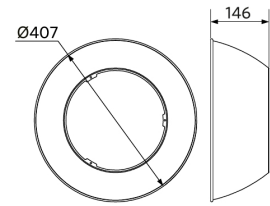

LEDHighbay-E2
Reflector-Rd407