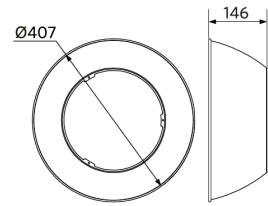

LEDHighbay-E2
Reflector-Rd407