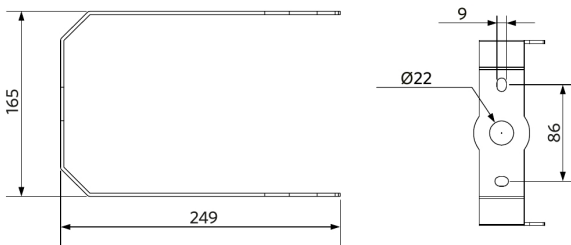

LEDHighbay-E2
Bracket