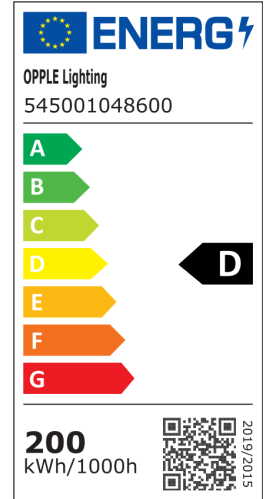

Tekniset tiedot	
Polttoikä (h) (L70)	50.000 h
Polttoikä (h) (L80)	30.000 h
Päälle-/poiskytkentöjä	100.000
Väriyhtenäisyys (SDCM)	4
Himmennettävyys	On-Off
Väri	Harmaa Pantone 417U
CRI	≥ 80
Kotelointiluokka (IP)	IP65
Iskunkestävyysluokka	IK08
Suojausluokka	I
Risk group (EN 62471)	RG1
Sisältää ohjauslaitteen	Kyllä
Hehkulankatesti	850°C
Tehokerroin	≥ 0,9
Syöksyaalto	4 kV

Sähkönsyöttö	
Taajuus	50/60 Hz
Nimellisjännitealue	220-240 V
DC input voltage	Ei
230 V: n kaapelin pituus	1 m

Mekaaniset ominaisuudet	
Kotelon/suojuksen materiaali	alumiini
Optinen materiaali	Polykarbonaatti
Suojuksen materiaali	Polykarbonaatti

Käyttöolosuhteet	
Toimintalämpötila	-30-+50°C
Käyttölämpötila	+25°C
Varastointilämpötila	-30-+50°C