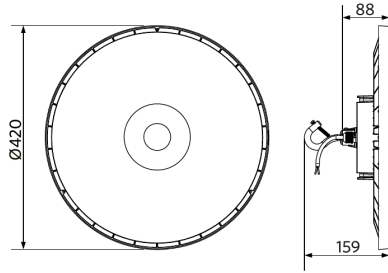

LEDHighbay-E2
200W & 240W