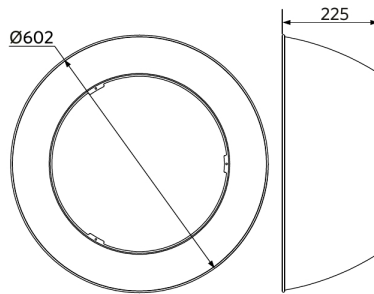

LEDHighbay-E2
Reflector-Rd602