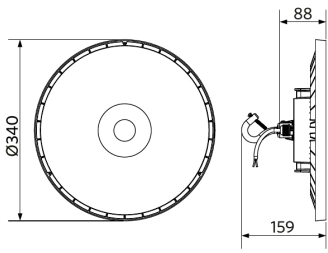

Mittapiirustus (mm)

LEDHighbay-E2
120W & 150W