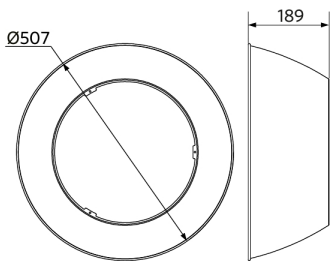

LEDHighbay-E2
Reflector-Rd507