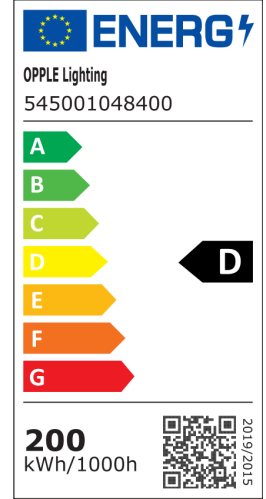

Tekniset tiedot	
Polttoikä (h) (L70)	50.000 h
Polttoikä (h) (L80)	30.000 h
Päälle-/poiskytkentöjä	100.000
Väriyhtenäisyys (SDCM)	4
Himmennettävyys	On-Off
Väri	Harmaa Pantone 417U
CRI	≥ 80
Kotelointiluokka (IP)	IP65
Iskunkestävyysluokka	IK08
Suojausluokka	I
Risk group (EN 62471)	RG1
Sisältää ohjauslaitteen	Kyllä
Hehkulankatesti	850°C
Tehokerroin	≥ 0,9
Syöksyaalto	4 kV

Sähkönsyöttö	
Taajuus	50/60 Hz
Nimellisjännitealue	220-240 V
DC input voltage	Ei
230 V: n kaapelin pituus	1 m

Mekaaniset ominaisuudet	
Kotelon/suojuksen materiaali	alumiini
Optinen materiaali	Polykarbonaatti
Suojuksen materiaali	Polykarbonaatti

Käyttöolosuhteet	
Toimintalämpötila	-30-+50°C
Käyttölämpötila	+25°C
Varastointilämpötila	-30-+50°C