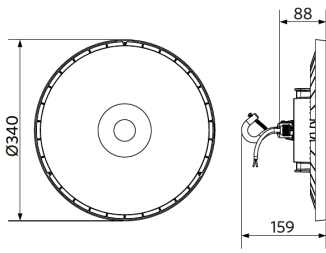

Mittapiirustus (mm)

LEDHighbay-E2
120W & 150W