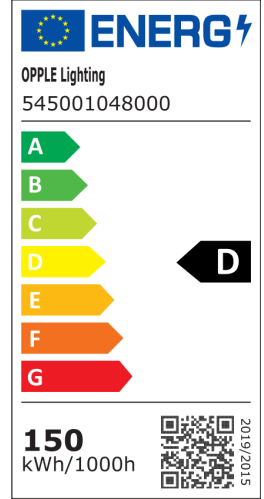

Tekniset tiedot	
Polttoikä (h) (L70)	50.000 h
Polttoikä (h) (L80)	30.000 h
Päälle-/poiskytkentöjä	100.000
Väriyhtenäisyys (SDCM)	4
Himmennettävyys	On-Off
Väri	Harmaa Pantone 417U
CRI	≥ 80
Kotelointiluokka (IP)	IP65
Iskunkestävyysluokka	IK08
Suojausluokka	I
Risk group (EN 62471)	RG1
Sisältää ohjauslaitteen	Kyllä
Hehkulankatesti	850°C
Tehokerroin	≥ 0,9
Syöksyaalto	4 kV

Sähkönsyöttö	
Taajuus	50/60 Hz
Nimellisjännitealue	220-240 V
DC input voltage	Ei
230 V: n kaapelin pituus	1 m

Mekaaniset ominaisuudet	
Kotelon/suojuksen materiaali	alumiini
Optinen materiaali	Polykarbonaatti
Suojuksen materiaali	Polykarbonaatti

Käyttöolosuhteet	
Toimintalämpötila	-30-+50°C
Käyttölämpötila	+25°C
Varastointilämpötila	-30-+50°C