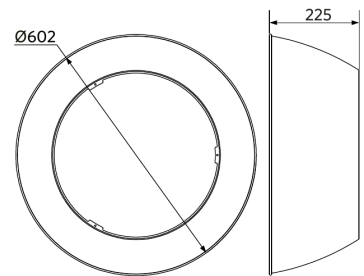

LEDHighbay-E2 Reflector-Rd602