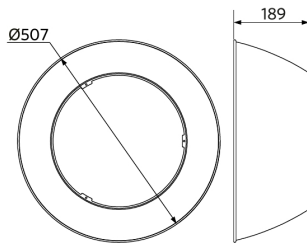

LEDHighbay-E2 Reflector-Rd507