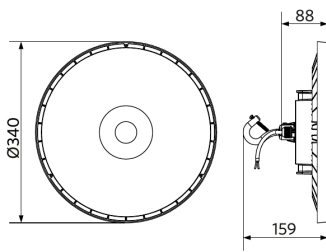

LEDHighbay-E2 120W & 150W