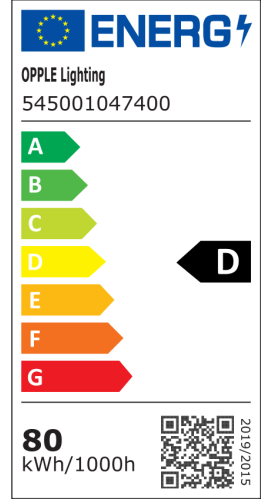

Tekniset tiedot	
Polttoikä (h) (L70)	50.000 h
Polttoikä (h) (L80)	30.000 h
Päälle-/poiskytkentöjä	100.000
Väriyhtenäisyys (SDCM)	4
Himmennettävyyys	On-Off
Väri	Harmaa Pantone 417U
CRI	≥ 80
Kotelointiluokka (IP)	IP65
Iskunkestävyysluokka	IK08
Suojausluokka	I
Risk group (EN 62471)	RG1
Sisältää ohjauslaitteen	Kyllä
Hehkulankatesti	850°C
Tehokerroin	≥ 0,9
Syöksyaalto	4 kV

Sähkönsyöttö	
Taajuus	50/60 Hz
Nimellisjännitealue	220-240 V
DC input voltage	Ei
230 V: n kaapelin pituus	1 m

Mekaaniset ominaisuudet	
Kotelon/suojuksen materiaali	alumiini
Optinen materiaali	Polykarbonaatti
Suojuksen materiaali	Polykarbonaatti

Käyttöolosuhteet	
Toimintalämpötila	-30-+50°C
Käyttölämpötila	+25°C
Varastointilämpötila	-30-+50°C