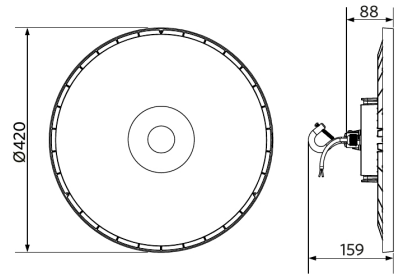

LEDHighbay-E2 200W & 240W