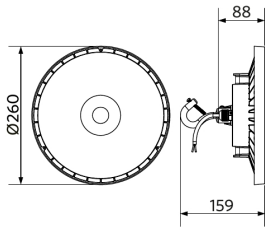

Mittapiirustus (mm)

LEDHighbay-E2 80W