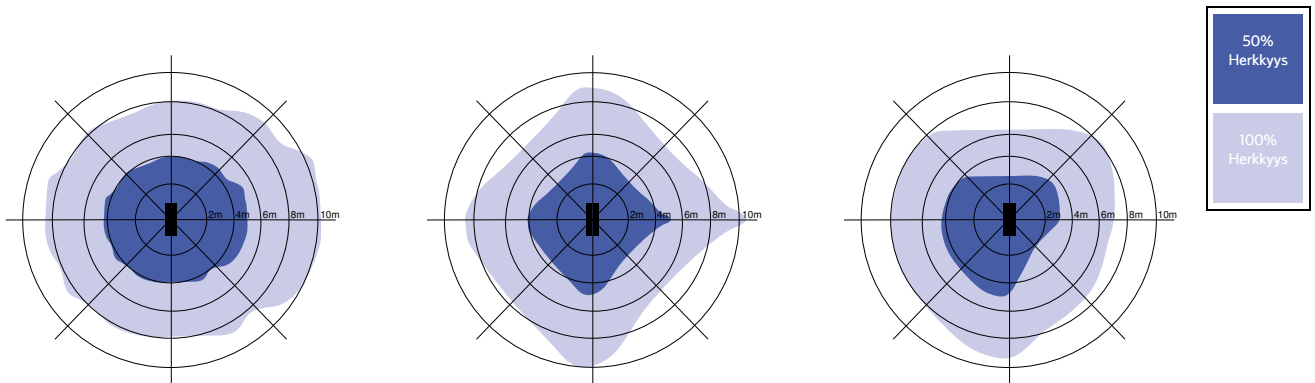

Motion Sensors - Tunnistusalue

Asennus - Matala katto
Suositeltava asennuskorkeus 9m

Asennus - Keskikokoinen katto
Suositeltava asennuskorkeus 12m

Asennus - Korkea katto
Suositeltava asennuskorkeus 15m