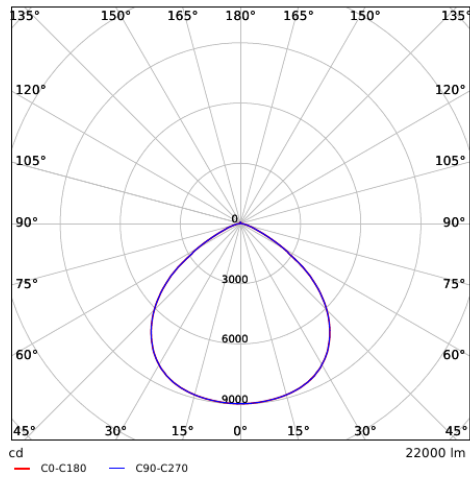

Käyttöolosuhteet	
Toimintalämpötila	-30~+50°C
Käyttölämpötila	+25°C
Varastointilämpötila	-30~+60°C

ENERGY

OPPLE Lighting
545001011500

A
B
C
D
E
F
G

D

155
kWh/1000h

2019/2015

Fotometriset tiedot