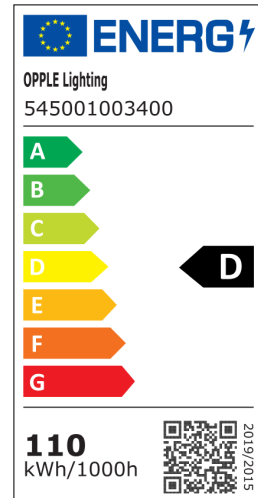

Tekniset tiedot

Polttoikä (h) (L70)	70.000 h
Polttoikä (h) (L80)	50.000 h
Päälle-/poiskytkentöjä	100.000
Väriyhtenäisyys (SDCM)	4
Himmennettävyyys	DALI
Sensor type	Ei
Sensortechniikka	Ei
Väri	Harmaa Pantone 417U
CRI	≥ 80
Kotelointiluokka (IP)	IP66
Iskunkestävyysluokka	IK08
Suojausluokka	I
Risk group (EN 62471)	RG1
Sisältää ohjauslaitteen	Kyllä
Hehkulankatesti	850°C
Tehokerroin	≥ 0,9
Syöksyaalto	4 kV

Sähkönsyöttö

Taajuus	50/60 Hz
Nimellisjännitealue	220-240 V
DC input voltage	Katso luettelon liite, Liitântätiedot
230 V: n kaapelin pituus	1 m

Mekaaniset ominaisuudet

Kotelon/suojuksen materiaali	alumiini
UV:n kestävä	Kyllä
Optinen materiaali	Polykarbonaatti
Suojuksen materiaali	Polykarbonaatti

Käyttöolosuhteet

Toimintalämpötila	-30-+50°C
Käyttölämpötila	+25°C
Varastointilämpötila	-30-+60°C