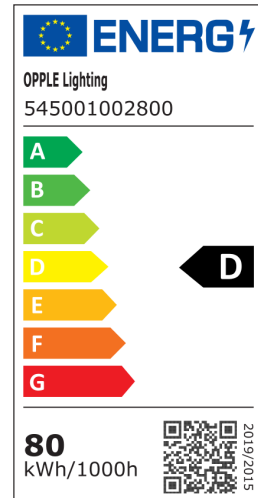

Tekniset tiedot

Polttoikä (h) (L70)	70.000 h
Polttoikä (h) (L80)	50.000 h
Päälle-/poiskytkentöjä	100.000
Väriyhtenäisyys (SDCM)	4
Himmennettävyyys	DALI
Sensor type	Ei
Sensortechniikka	Ei
Väri	Harmaa Pantone 417U
CRI	≥ 80
Kotelointiluokka (IP)	IP66
Iskunkestävyysluokka	IK08
Suojausluokka	I
Risk group (EN 62471)	RG1
Sisältää ohjauslaitteen	Kyllä
Hehkulankatesti	850°C
Tehokerroin	≥ 0,9
Syöksyaalto	4 kV

Sähkösyöttö

Taajuus	50/60 Hz
Nimellisjännitealue	220-240 V
DC input voltage	Katso luettelon liite, Liitântätiedot
230 V: n kaapelin pituus	1 m

Mekaaniset ominaisuudet

Kotelon/suojuksen materiaali	alumiini
UV:n kestävä	Kyllä
Optinen materiaali	Polykarbonaatti
Suojuksen materiaali	Polykarbonaatti

Käyttöolosuhteet

Toimintalämpötila	-30-+50°C
Käyttölämpötila	+25°C
Varastointilämpötila	-30-+60°C