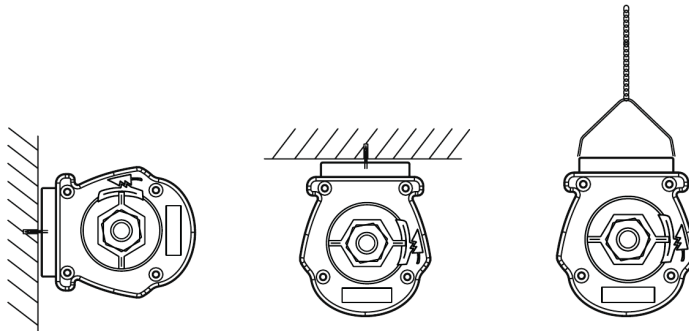

Asennusvaihtoehdot