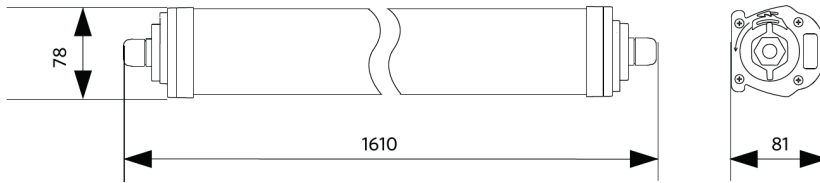

Tekniset tiedot	
Polttoikä (h) (L70)	70.000 h
Polttoikä (h) (L80)	60.000 h
Polttoikä (h) (L90)	50.000 h
Päälle-/poiskytkentöjä	100.000
Väriyhtenäisyys (SDCM)	4
Himmennettävyyys	DALI
Säteilykulma	110°
Väri	Harmaa RAL 7035
CRI	≥ 80
Kotelointiluokka (IP)	IP66
Iskunkestävyysluokka	IK08
Suojausluokka	II
Risk group (EN 62471)	RG0
Sisältää ohjauslaitteen	Kyllä
Hehkulankatesti	850°C
Tehokerroin	≥ 0,9
Tulojohdon halkaisija	1mm² - 2.5mm²

Sähkönsyöttö	
Taajuus	50/60 Hz
Nimellisjännitealue	220-240 V
DC input voltage	Katso luettelon liite, Liitântätiedot

Mekaaniset ominaisuudet	
Runkomateriaali	Polykarbonaatti
UV:n kestävä	Kyllä
Optinen materiaali	Polykarbonaatti
Kattokiinnikkeet	ruostumaton teräs

Käyttöolosuhteet	
Toimintalämpötila	-25-+45°C
Käyttölämpötila	+25°C
Varastointilämpötila	-25-+50°C

ENERGY

OPPLE Lighting
543022018600

A
B
C
D
E
F
G

D

31
kWh/1000h

2019/2015

Mittapiirustus (mm)

LEDWaterproof-P3 L1610