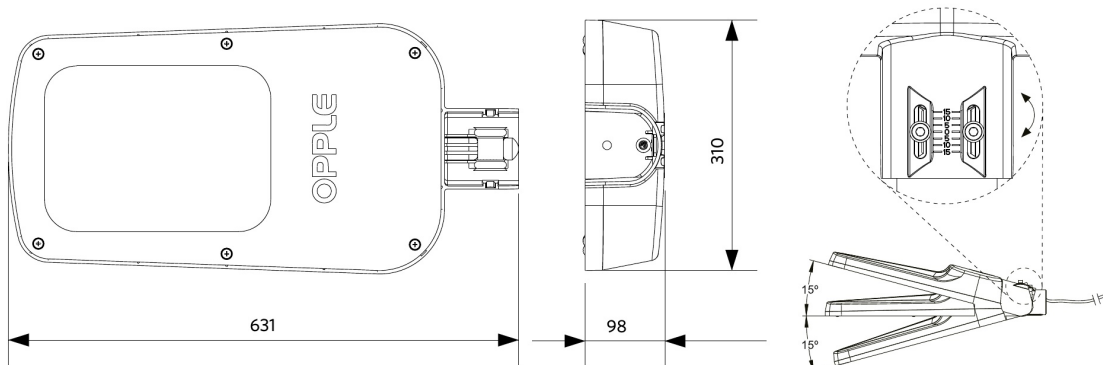

Mittapiirustus (mm)

LEDRoadlight