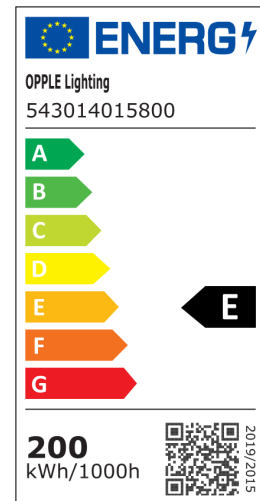

Tekniset tiedot	
Polttoikä (h) (L70)	100.000 h
Polttoikä (h) (L80)	70.000 h
Päälle-/poiskytkentöjä	100.000
Väriyhtenäisyys (SDCM)	6
Himmennettävyyys	STEP
Säteilykulma	150° x 70°
Maximum tilt angle	15°
Väri	harmaa
CRI	≥ 80
Kotelointiluokka (IP)	IP66
Iskunkestävyysluokka	IK08
Suojausluokka	I
Risk group (EN 62471)	RG1
Sisältää ohjauslaitteen	Kyllä
Hehkulankestävyys	850°C
Liitäntälaitteen vikataajuus (5000h)	0.5 %
Tehokerroin	≥ 0,9
Syöksyaalto	10 kV

Sähkösyöttö	
Taajuus	50/60 Hz
Nimellisjännitealue	220-240 V AC
DC input voltage	Katso luettelon liite, Liitäntätiedot
230 V: n kaapelin pituus	10 m

Mekaaniset ominaisuudet	
Kotelon/suojuksen materiaali	alumiini
Optinen materiaali	Polykarbonaatti
Napahalkaisija Ø	48-76 mm
Tehokas tuulikuorma	1478 cm²
Korroosionkestävä	Kyllä

Käyttöolosuhteet	
Toimintalämpötila	-30-+50°C
Käyttölämpötila	+25°C
Varastointilämpötila	-30-+65°C