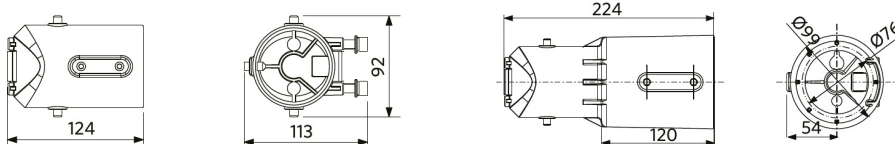

Käyttöolosuhteet	
Toimintalämpötila	-30-+50°C
Käyttölämpötila	+25°C
Varastointilämpötila	-30-+65°C

Mittapiirustus (mm)

LEDRoadlight

Pole Adapter-Roadlight-60mm

Pole Adapter-Roadlight-76mm

Fotometriset tiedot