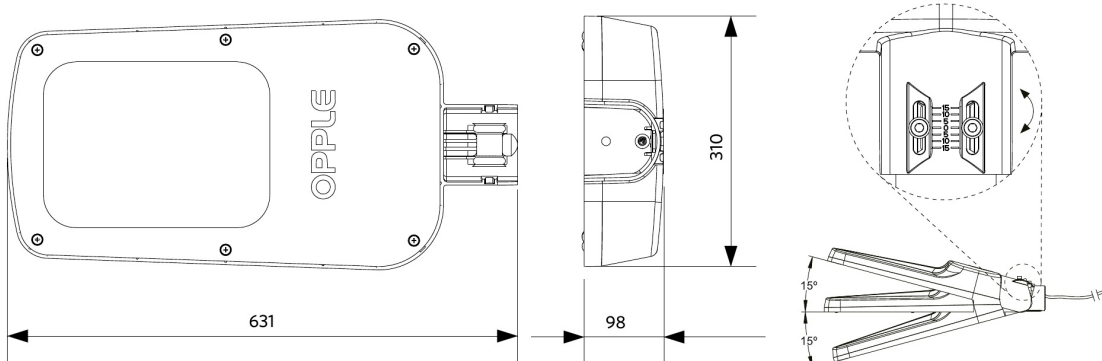

Tekniset tiedot	
Polttokä (h) (L70)	100.000 h
Polttokä (h) (L80)	70.000 h
Päälle-/poiskytkentöjä	100.000
Väriyhtenäisyys (SDCM)	6
Himmennettävyys	STEP
Säteilykulma	150° x 70°
Maximum tilt angle	15°
Väri	harmaa
CRI	≥ 80
Kotelointiluokka (IP)	IP66
Iskunkestävyysluokka	IK08
Suojausluokka	I
Risk group (EN 62471)	RG1
Sisältää ohjauslaitteen	Kyllä
Hehkulankestävyys	850°C
Liitäntälaitteen vikataajuus (5000h)	0.5 %
Tehokerroin	≥ 0,9
Syöksyaalto	10 kV

Sähkösyöttö	
Taajuus	50/60 Hz
Nimellisjännitealue	220-240 V AC
DC input voltage	Katso luettelon liite, Liitäntätiedot
230 V: n kaapelin pituus	10 m

Mekaaniset ominaisuudet	
Kotelon/suojuksen materiaali	alumiini
Optinen materiaali	Polykarbonaatti
Napahalkaisija Ø	48-76 mm
Tehokas tuulikuorma	1478 cm²
Korroosionkestävä	Kyllä

Käyttöolosuhteet	
Toimintalämpötila	-30-+50°C
Käyttölämpötila	+25°C
Varastointilämpötila	-30-+65°C

ENERGY

OPPLE Lighting
543014015700

A
B
C
D
E
F
G

E

90 kWh/1000h

2019/2015

Mittapiirustus (mm)

LEDRoadlight