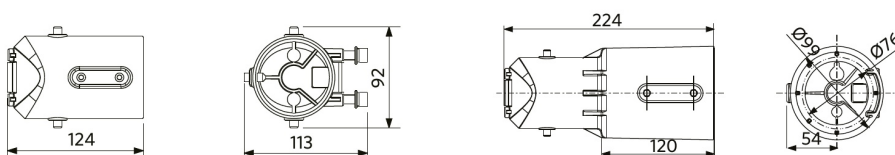

Pole Adapter-Roadlight-60mm

Pole Adapter-Roadlight-76mm