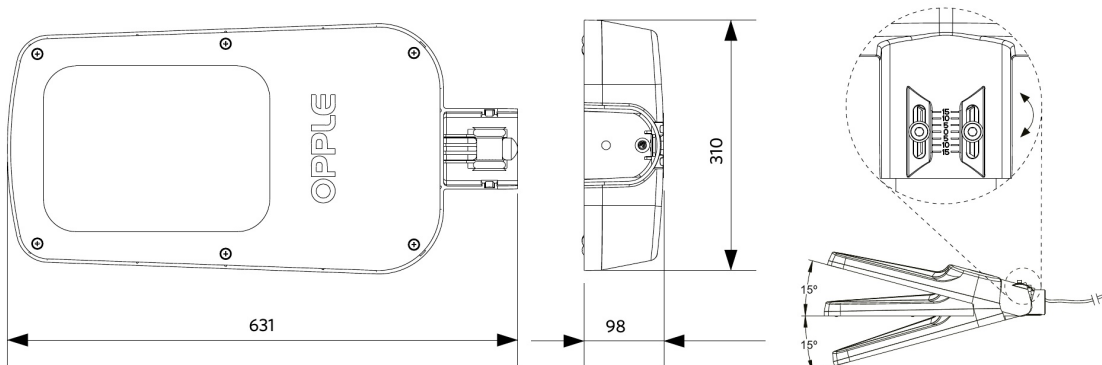

Tekniset tiedot	
Polttoikä (h) (L70)	100.000 h
Polttoikä (h) (L80)	70.000 h
Päälle-/poiskytkentöjä	100.000
Väriyhtenäisyys (SDCM)	6
Himmennettävyyys	DALI
Säteilykulma	150° x 70°
Maximum tilt angle	15°
Väri	harmaa
CRI	≥ 80
Kotelointiluokka (IP)	IP66
Iskunkestävyyssluokka	IK08
Suojausluokka	I
Risk group (EN 62471)	RG1
Sisältää ohjauslaitteen	Kyllä
Hehkulankestävyys	850°C
Liitäntälaitteen vikataajuus (5000h)	0.5 %
Tehokerroin	≥ 0,9
Syöksyaalto	10 kV

Sähkösyöttö	
Taajuus	50/60 Hz
Nimellisjännitealue	220-240 V AC
DC input voltage	Katso luettelon liite, Liitäntätiedot
230 V: n kaapelin pituus	10 m

Mekaaniset ominaisuudet	
Kotelon/suojuksen materiaali	alumiini
Optinen materiaali	Polykarbonaatti
Napahalkaisija Ø	48-76 mm
Tehokas tuulikuorma	1478 cm²
Korroosionkestävä	Kyllä

Käyttöolosuhteet	
Toimintalämpötila	-30-+50°C
Käyttölämpötila	+25°C
Varastointilämpötila	-30-+65°C

ENERGY

OPPLE Lighting
543014005600

A
B
C
D
E
F
G

E

150 kWh/1000h

2019/2015

Mittapiirustus (mm)

LEDRoadlight