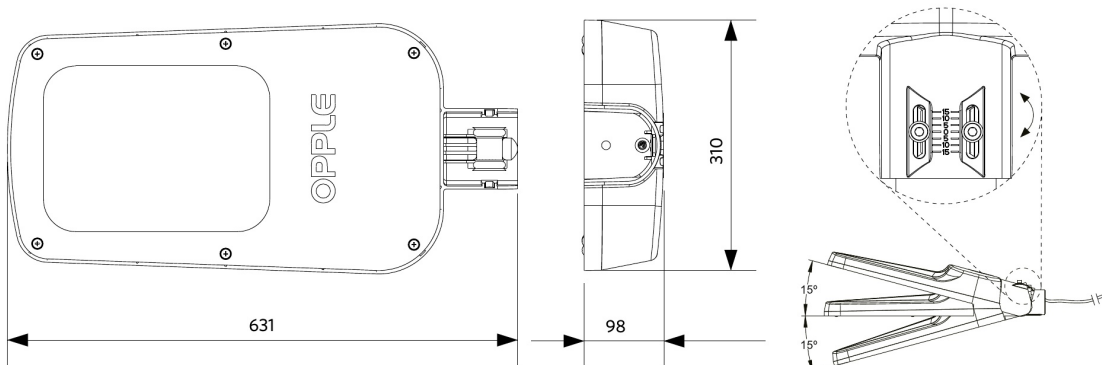

Tekniset tiedot	
Polttoikä (h) (L70)	100.000 h
Polttoikä (h) (L80)	70.000 h
Päälle-/poiskytkentöjä	100.000
Väriyhtenäisyys (SDCM)	6
Himmennettävyyys	DALI
Säteilykulma	150° x 70°
Maximum tilt angle	15°
Väri	harmaa
CRI	≥ 80
Kotelointiluokka (IP)	IP66
Iskunkestävyysluokka	IK08
Suojausluokka	I
Risk group (EN 62471)	RG1
Sisältää ohjauslaitteen	Kyllä
Hehkulankestävyys	850°C
Liitäntälaitteen vikataajuus (5000h)	0.5 %
Tehokerroin	≥ 0,9
Syöksyaalto	10 kV

Sähkösyöttö	
Taajuus	50/60 Hz
Nimellisjännitealue	220-240 V AC
DC input voltage	Katso luettelon liite, Liitäntätiedot
230 V: n kaapelin pituus	10 m

Mekaaniset ominaisuudet	
Kotelon/suojuksen materiaali	alumiini
Optinen materiaali	Polykarbonaatti
Napahalkaisija Ø	48-76 mm
Tehokas tuulikuorma	1478 cm²
Koroosionkestävä	Kyllä

Käyttöolosuhteet	
Toimintalämpötila	-30-+50°C
Käyttölämpötila	+25°C
Varastointilämpötila	-30-+65°C

ENERGY

OPPLE Lighting
543014005500

A
B
C
D
E
F
G

E

200 kWh/1000h

2019/2015

Mittapiirustus (mm)

LEDRoadlight