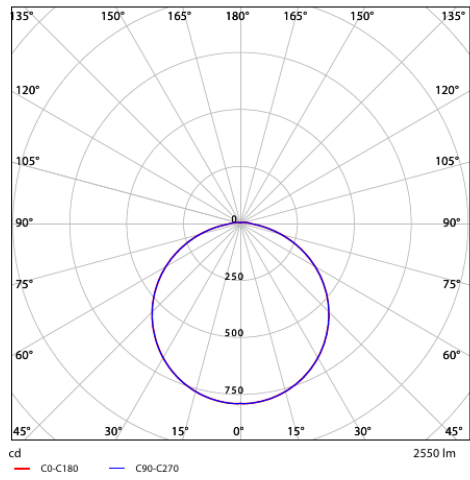

Fotometriset tiedot