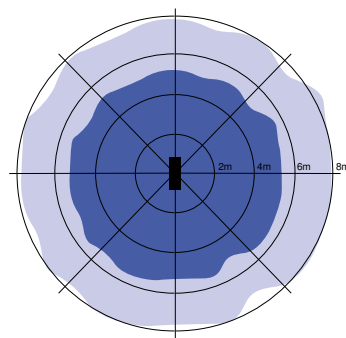

Asennus - Kattoasennus
Suositeltava asennuskorkeus 2.5-10m