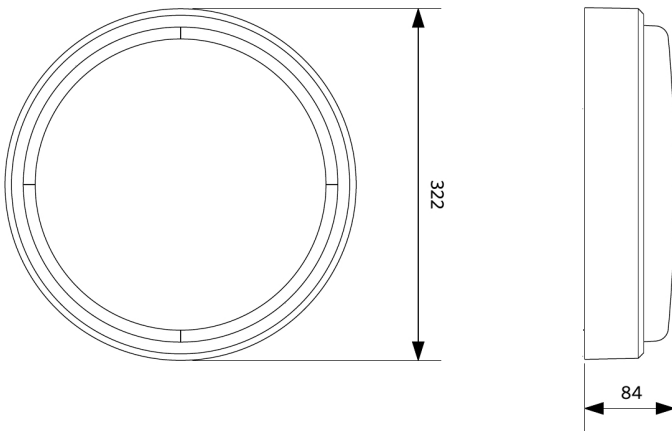

Mittapiirustus (mm)

LEDWall-Mounted-P Rd300