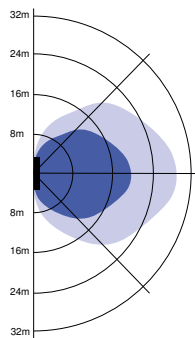

Motion Sensors - Tunnistusalue

Asennus - Seinäasennus
Suositeltava asennuskorkeus 1-4m