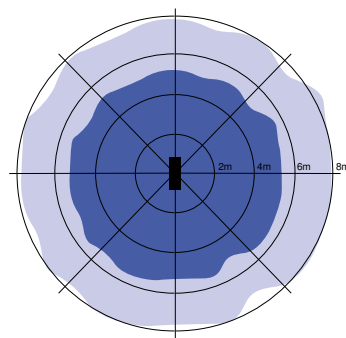

LEDWall-Mounted-P Rd300

Fotometriset tiedot

Motion Sensors - Tunnistusalue

Asennus - Seinäasennus
Suositeltava asennuskorkeus 1-4m

Asennus - Kattoasennus
Suositeltava asennuskorkeus 2.5-10m