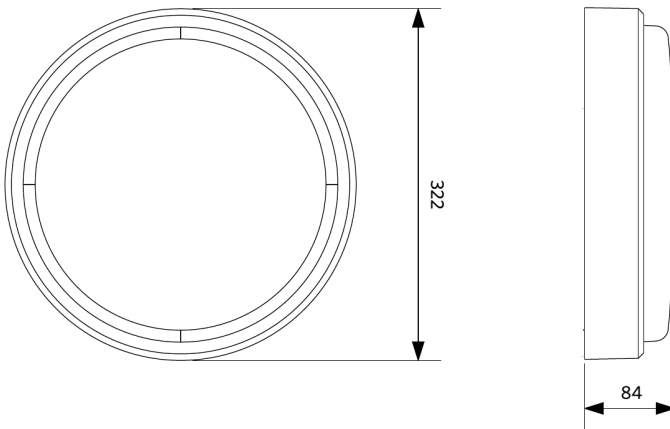

Tekniset tiedot	
Polttoikä (h) (L70)	50.000 h
Polttoikä (h) (L80)	30.000 h
Päälle-/poiskytkentöjä	100.000
Väriyhtenäisyys (SDCM)	4
Himmennettävyys	1-10V
Sensor type	Päivänvalo ja liiketunnistin (MD)
Sensortechniikka	Microwave (MW)
Väri	Valkoinen RAL9003
CRI	≥ 80
Koteloituiluokka (IP)	IP65
Iskunkestävyysluokka	IK10
Suojausluokka	II
Risk group (EN 62471)	RG0
Sisältää ohjauslaitteen	Kyllä
Hehkulankatesti	850°C
Tehokerroin	≥ 0,9

Sähkösyöttö	
Taajuus	50/60 Hz
Nimellisjännitealue	220-240 V
DC input voltage	Katso luettelon liite, Liitântätiedot

Mekaaniset ominaisuudet	
Kotelon/suojausten materiaali	polykarbonaatti (PC)
Optinen materiaali	Polykarbonaatti

Käyttöolosuhteet	
Toimintalämpötila	-30~+50°C
Käyttölämpötila	+25°C
Varastointilämpötila	-30~+60°C

ENERGY

OPPLE Lighting
543011003700

A
B
C
D
E
F
G

F

16
kWh/1000h

2019/2015

Mittapiirustus (mm)

LEDWall-Mounted-P Rd300