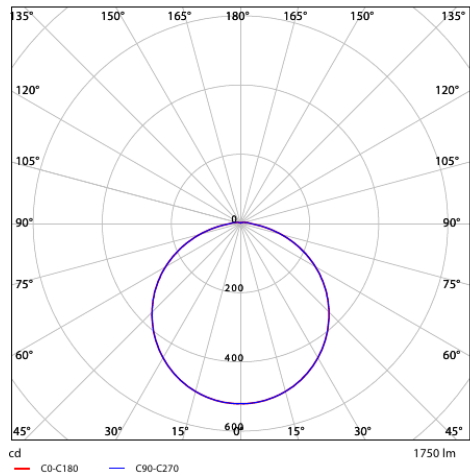

Fotometriset tiedot