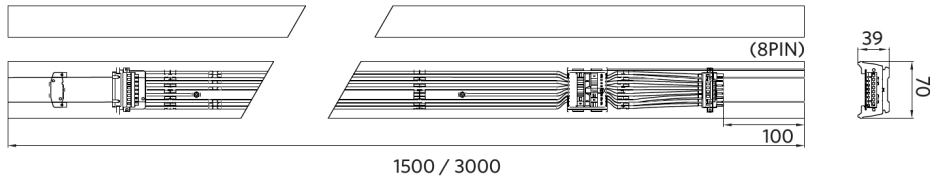

## Mittapiirustus (mm)

LEDTrunking Mod

LEDTrunking Trunk 8

LEDTrunking Trunk 8  
End part

## Fotometriset tiedot