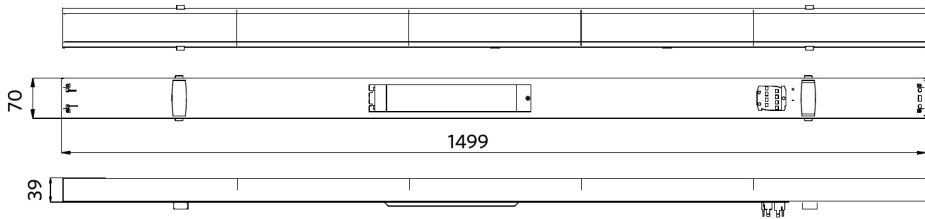

Mittapiirustus (mm)

LEDTrunking Mod