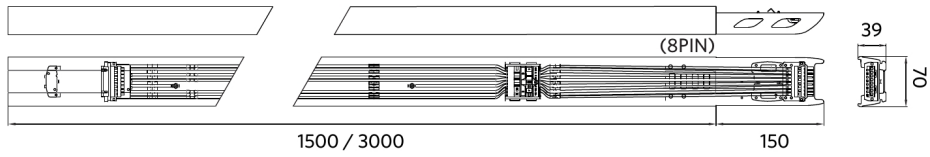

LEDTrunking Trunk 8