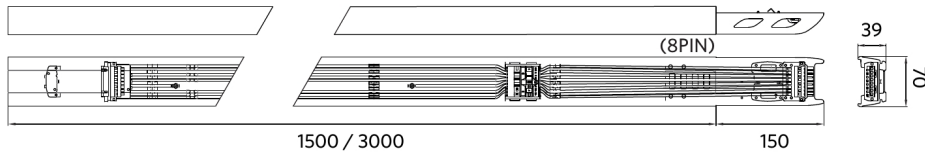

F

G

D

50
kWh/1000h

2019/2015

Mittapiirustus (mm)

LEDTrunking Mod

LEDTrunking Trunk 8