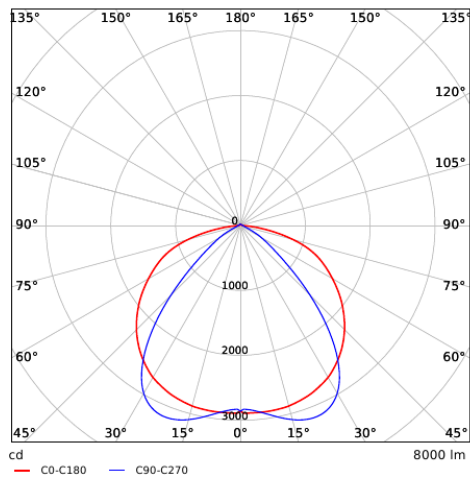

Fotometriset tiedot