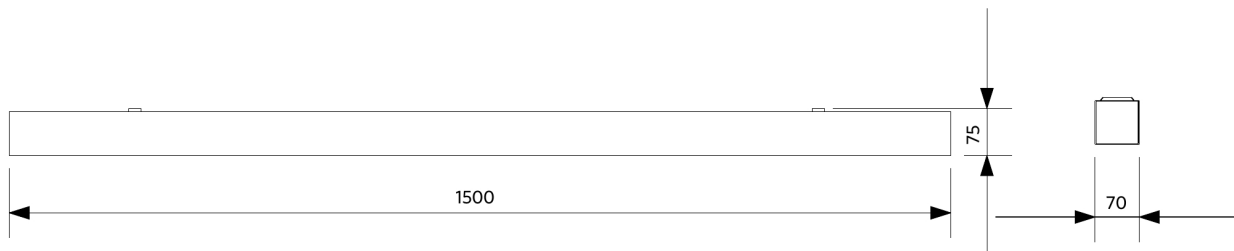

Mittapiirustus (mm)

LEDLima L15