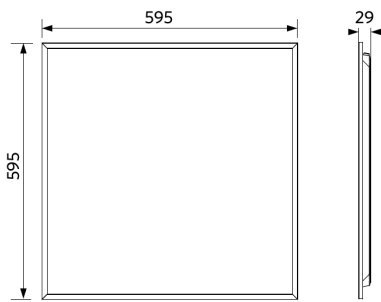

Mittapiirustus (mm)

LEDPanelS-P6 Sq595