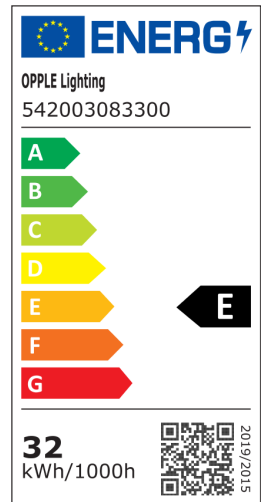

Slim Panel EcoMax G3

- LED-ohut paneeli, sopii toimistoihin (UGR19)
- Energiansäästö jopa 55 %
- Upotettava kattorunko ja pintamoduulisarja saatavana lisävarusteena

Tuotetiedot

Tuotekoodi	Tuotenimi	Vastaava hehku- lamppu	Teho (W)	Valovirta (lm)	Valotehokkuus (lm/W)	Valonväri (K)	Paino (kg/kpl)
542003083300	LEDPanelS-E3 Re295-32W-830-U19	TL 2x36W	32	3840	120	3000	2,40

Pakkaustiedot

Tuote			Pakkaus			
Tuotekoodi	Tuotenimi	Commodity Code	Mitat (mm) (PxLxK)	Bruttopaino (kg)	EAN	kpl / laatikko
542003083300	LEDPanelS-E3 Re295-32W-U19	94051190	1260x361x60	2,64	6941497757715	1
140060852	LEDFixture-Ceiling-Cable-Kit-0.5m	73121020	100x100x5	0,40	6956321895266	1
542003021700	LEDPanelRc-S-B2 Suspension-Kit	73121049	315x315x25	5,00	6941408821665	1
542098000800	LEDPanelRC-SI U19 EM-kit 1h	85044082	490x390x150	0,98	6941497702340	1
542098000900	LEDPanelRC-SI U19 EM-kit 3h	85044082	490x390x150	1,08	6941497702333	1
542098009800	LEDPanelRc Re300-Frame-WH	94059900	388x90x1290	1,45	6941497704047	1
542098017700	LEDPanelRc2 Re300-Surface-Kit-WH	94059900	800x330x230	1,83	6941497720672	1
542098030700	Junction-Box-WH	85369010	43x103.4x26	0,07	6941408868684	1
542098033000	LEDPanelRc-S-B2 Re298 Mounting-Springs	73209090	280x200x170	3,65	6941497740151	1

Tekniset tiedot

Polttoikä (h) (L70)	60.000 h
Polttoikä (h) (L80)	50.000 h
Päälle-/poiskytkentöjä	100.000
Väriyhtenäisyys (SDCM)	4
Himmennettävyyys	On-Off
Säteilykulma	90°
Väri	Valkoinen RAL9003
CRI	≥ 80
UGR	≤ 19
Kotelointiluokka (IP)	IP20
Iskunkestävyysluokka	IK02
Suojausluokka	II
Risk group (EN 62471)	RG0
Sisältää ohjauslaitteen	Kyllä
Hehkulankatesti	650°C
Liitäntälaitteen vikataajuus (5000h)	1 %
Tehokerroin	≥ 0,9

Käyttöolosuhteet

Toimintalämpötila	-10-+45°C
Käyttölämpötila	+25°C
Varastointilämpötila	-25-+50°C

Mittapiirustus (mm)

LEDPanelS-E3 Re295-32W

LEDPanelS-E3 Driver

Fotometriset tiedot