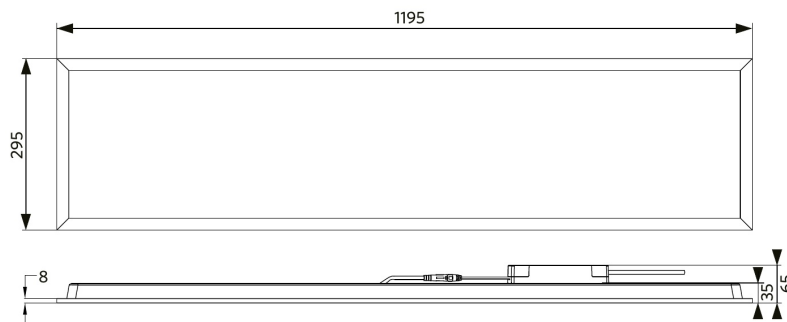

Mittapiirustus (mm)

LEDPanelS-E3 Re295-32W