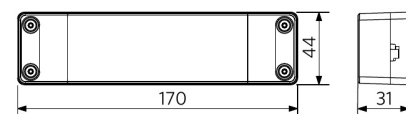

LEDPanelS-E3 Driver