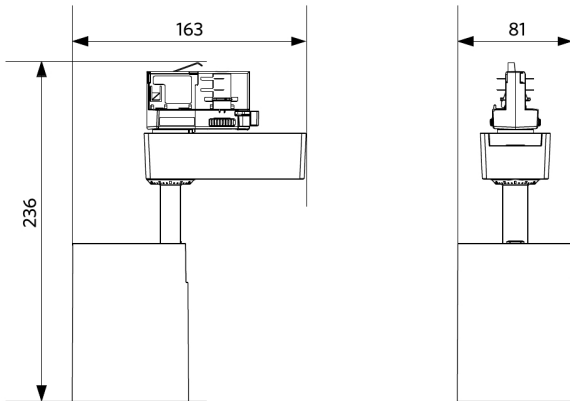

Tekniset tiedot	
Polttoikä (h) (L70)	50.000 h
Polttoikä (h) (L80)	30.000 h
Päälle-/poiskytkentöjä	100.000
Väriyhtenäisyys (SDCM)	3
Himmennettävyyys	On-Off
Max kallistuskulma	90°
Väri	valkoinen
CRI	≥ 80
Kotelointiluokka (IP)	IP20
Iskunkestävyysluokka	IK02
Suojausluokka	II
Risk group (EN 62471)	RG0
Sisältää ohjauslaitteen	Kyllä
Hehkulankatesti	650°C
Tehokerroin	≥ 0,9

Sähkönsyöttö	
Taajuus	50/60 Hz
Nimellisjännitealue	220-240 V
DC input voltage	Katso luettelon liite, Liitântätiedot

Mekaaniset ominaisuudet	
Kotelon/suojuksen materiaali	alumiini
Optinen materiaali	kupumainen
Linssin materiaali	Polykarbonaatti

Käyttöolosuhteet	
Toimintalämpötila	-10-+40°C
Käyttölämpötila	+25°C
Varastointilämpötila	-25-+50°C

ENERGY

OPPLE Lighting
541001045000

A
B
C
D
E
F
G

F

30
kWh/1000h

2019/2015

Mittapiirustus (mm)

LEDspot3C-E 30W