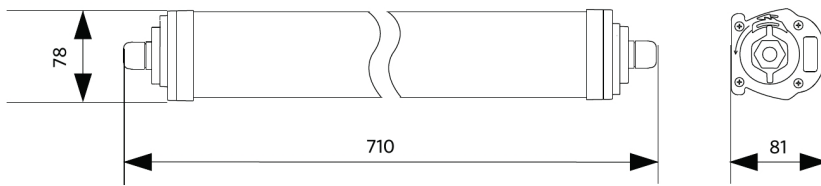

Mittapiirustus (mm)

LEDWaterproof-P3 L710