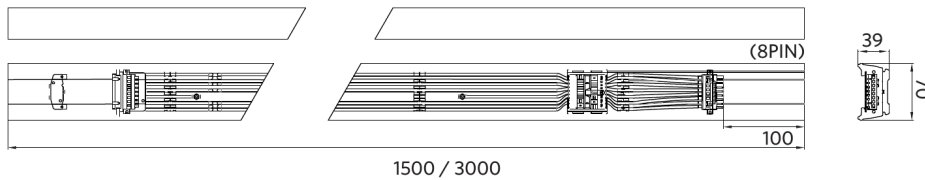

## Mittapiirustus (mm)

LEDTrunking Mod

LEDTrunking Trunk 8

LEDTrunking Trunk 8  
End part

## Motion Sensors - Tunnistusalue

Asennus - Ceiling Mounted

Suosi teltava asennus korkeus (m)	Sensor Probe L (m) (L1xL2)	Sensor Probe H (m) (L1xL2)
3	5.0x2.2	-
4	4.5x2.2	6.7x2.9
5	4.0x2.1	8.4x3.6
6	-	10.0x4.4
7	-	9.0x3.9
8	-	8.0x3.6
9	-	7.0x3.2
10	-	6.0x2.8