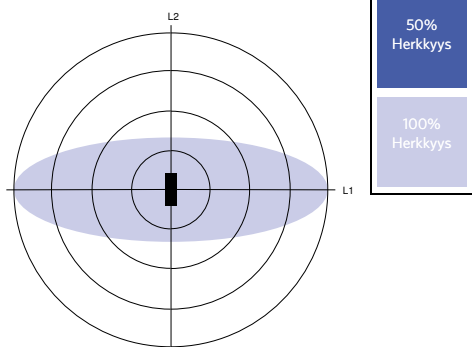

Asennus - Ceiling Mounted

Suosi teltava asennus korkeus (m)	Sensor Probe L (m) (L1xL2)	Sensor Probe H (m) (L1xL2)
3	5.0x2.2	-
4	4.5x2.2	6.7x2.9
5	4.0x2.1	8.4x3.6
6	-	10.0x4.4
7	-	9.0x3.9
8	-	8.0x3.6
9	-	7.0x3.2
10	-	6.0x2.8