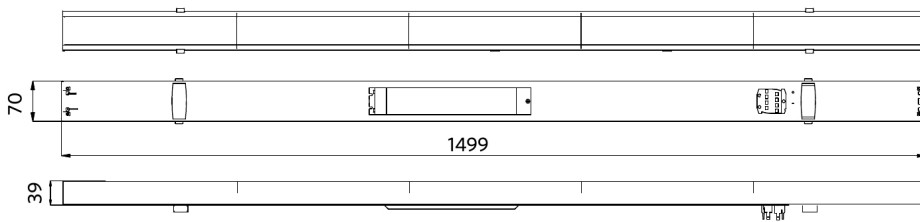

Tekniset tiedot

Polttoikä (h) (L70)	70.000 h
Polttoikä (h) (L80)	60.000 h
Polttoikä (h) (L90)	50.000 h
Päälle-/poiskytkentöjä	100.000
Himmennettävyyys	On-Off / DALI2
Väri	valkoinen
CRI	≥ 80
Kotelointiluokka (IP)	IP20
Iskunkestävyysluokka	IK02
Suojausluokka	I
Risk group (EN 62471)	RG0
Sisältää ohjauslaitteen	Kyllä
Tehokerroin	≥ 0,9

Sähkösyöttö

Taajuus	50/60 Hz
Nimellisjännitealue	220-240 V
DC input voltage	Katso luettelon liite, Liitântiedot

Mekaaniset ominaisuudet

Kotelon/suojuksen materiaali	teräs
Optinen materiaali	PMMA / Muovi (PC)

Käyttöolosuhteet

Toimintalämpötila	-25-+40°C
Käyttölämpötila	+25°C
Varastointilämpötila	-25-+50°C

Mittapiirustus (mm)

LEDTrunking Mod