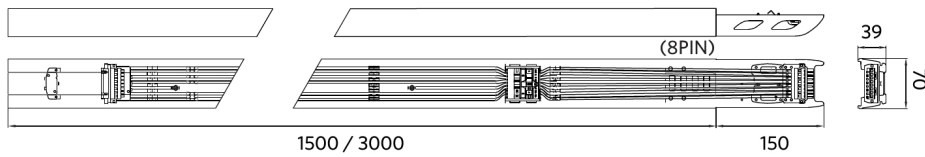

## Mittapiirustus (mm)

LEDTrunking Mod

LEDTrunking Trunk 8

LEDTrunking Trunk 8  
End part