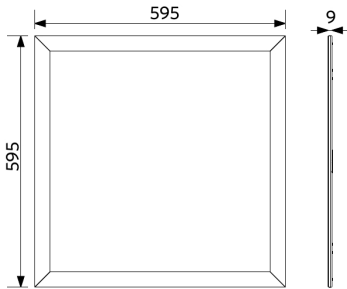

Tekniset tiedot	
Polttoikä (h) (L70)	100.000 h
Polttoikä (h) (L80)	70.000 h
Polttoikä (h) (L90)	50.000 h
Päälle-/poiskytkentöjä	100.000
Väriyhtenäisyys (SDCM)	3
Himmennettävyyys	On-Off / DALI / 1-10V / BLE2
Säteilykulma	85°
Väri	Valkoinen RAL9003
UGR	≤ 19
IP etupuoli	IP20 (TW) / IP54
IP upotettu osa	IP20
Iskunkestävyysluokka	IK04
Suojausluokka	II
Risk group (EN 62471)	RG0
Sisältää ohjauslaitteen	Kyllä
Hehkulankatesti	650°C
Tehokerroin	≥ 0,9

Sähkönsyöttö	
Taajuus	50/60 Hz
Nimellisjännitealue	220-240 V
DC input voltage	Katso luettelon liite, Liitântätiedot
230 V: n kaapelin pituus	1 m

Mekaaniset ominaisuudet	
Kotelon/suojuksen materiaali	alumiini
Optinen materiaali	PMMA
Suojuksen materiaali	Polystyreeni

Käyttöolosuhteet	
Toimintalämpötila	-20-+40°C
Käyttölämpötila	+25°C
Varastointilämpötila	-25-+50°C

Mittapiirustus (mm)

LEDPanelRc-S5 Sq595