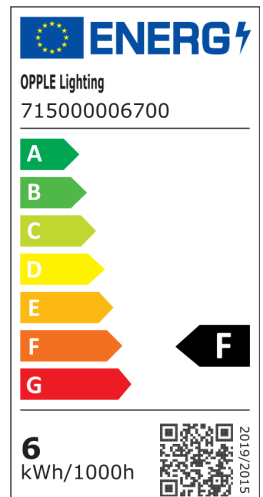

Käyttöolosuhteet

Toimintalämpötila	-20-+45°C
Käyttölämpötila	+25°C
Varastointilämpötila	-20-+60°C