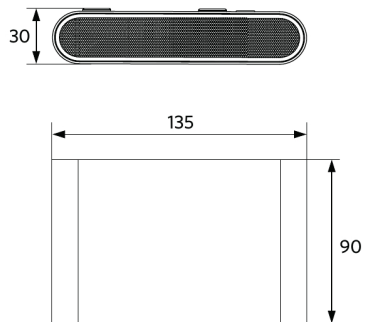

Mittapiirustus (mm)

LEDWall-Lucia-E Re135-6W