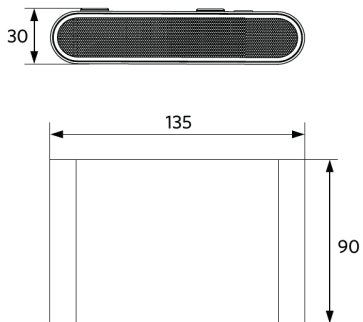

Mittapiirustus (mm)

LEDWall-Lucia-E Re135-6W