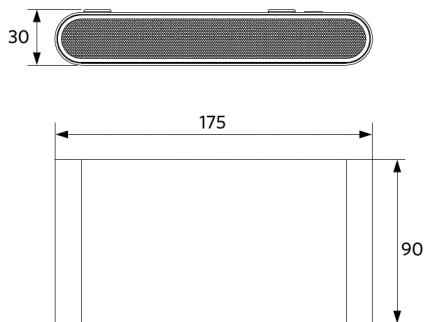

Mittapiirustus (mm)

LEDWall-Lucia-E Re175-10W