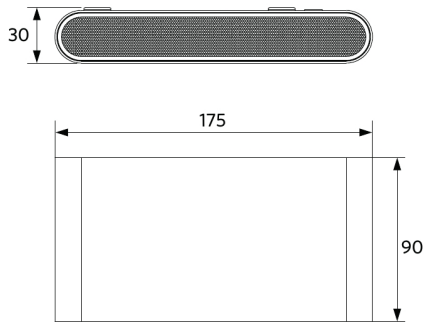

Toimintalämpötila	-20-+45°C
Käyttölämpötila	+25°C
Varastointilämpötila	-20-+60°C

OPPLE Lighting
715000006200

10
kWh/1000h

Mittapiirustus (mm)

LEDWall-Lucia-E Re175-10W

Fotometriset tiedot