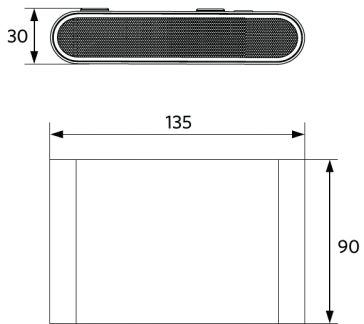

Mittapiirustus (mm)

LEDWall-Lucia-E Re135-6W