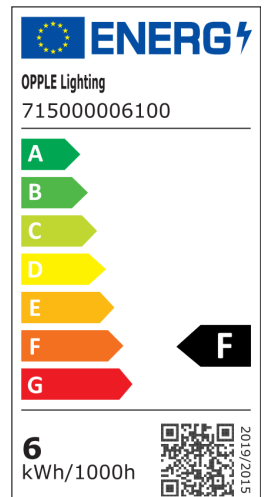

Käyttöolosuhteet

Toimintalämpötila	-20-+45°C
Käyttölämpötila	+25°C
Varastointilämpötila	-20-+60°C