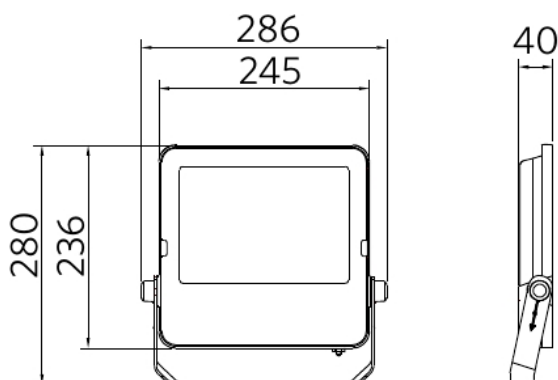

Floodlight EcoMax G3

- Varustettu hengittäväällä ilmansuodattimella kondenssiveden muodostumisen estämiseksi

Tuotetiedot

Tuotekoodi	Tuotenimi	Vastaava hehku-lamppu	Teho (W)	Valovirta (lm)	Valotehokkuus (lm/W)	Valonväri (K)	Anturilla	Kotelointiluokka (IP)	Syökyaalto	Paino (kg/kpl)
709000073300	LEDflood-E3 Re246-100W-830-BL	HID 250W	100	12000	120	3000	Ei	IP66	4 kV	2,20

Varusteet

543098021900
LEDFixture-IP68-Connector-Kit-3

599000004600
LEDStreet-SE-ExtensionCable-6m

Pakkaustiedot

Tuote			Pakkaus			
Tuotekoodi	Tuotenimi	EU HS Code	Mitat (mm) (PxLxK)	Bruttopaino (kg)	EAN	kpl / laatikko
709000073300	LEDflood-E3 Re246-100W-830-BL	94054239	301x45x312	2,39	6941497776495	1
543098021900	LEDFixture-IP68-Connector-Kit-3	39174000	265x245x205	0,08	6941497708991	1
599000004600	LEDStreet-SE-ExtensionCable-6m	85444290	100x60x350	0,68	6956321815370	1

Tekniset tiedot		Sähkönsyöttö	
Polttoikä (h) (L70)	50.000 h	Taajuus	50/60 Hz
Polttoikä (h) (L80)	30.000 h	Nimellisjännitealue	220-240 V
Päälle-/poiskytkentöjä	100.000	DC input voltage	Ei
Väriyhtenäisyys (SDCM)	4	230 V: n kaapelin pituus	1 m
Himmennettävyys	On-Off		
Sensor type	Ei		
Sensortechniikka	Ei	Mekaaniset ominaisuudet	
Säteilykulma	100°	Kotelon/suojuksen materiaali	Alumiinivalu
Väri	musta	Optinen materiaali	Polykarbonaatti
CRI	≥ 80	Suojuksen materiaali	Karkaistu lasi
Iskunkestävyysluokka	IK07	Korrosionkestävä	Kyllä
Suojausluokka	I		
Risk group (EN 62471)	RG1	Käyttöolosuhteet	
Sisältää ohjauslaitteen	Kyllä	Toimintalämpötila	-30-+50°C
Hehkulankestävi	850°C	Toimintalämpötila MD	n/a
Tehokerroin	≥ 0,9	Käyttölämpötila	+25°C
		Varastointilämpötila	-40-+60°C

Mittapiirustus (mm)

LEDflood-E3 Re246
70W & 100W

Fotometriset tiedot