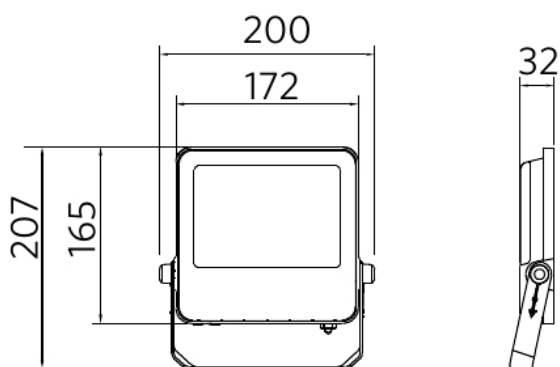

## Pakkaustiedot

Tuote			Pakkaus			
Tuotekoodi	Tuotenimi	EU HS Code	Mitat (mm) (PxLxK)	Bruttopaino (kg)	EAN	kpl / laatikko
709000073000	LEDflood-E3 Re170-50W-840-BL	94054239	213x36x231	1,01	6941497776525	1
543098021900	LEDFixture-IP68-Connector-Kit-3	39174000	265x245x205	0,08	6941497708991	1
599000004600	LEDStreet-SE-ExtensionCable-6m	85444290	100x60x350	0,68	6956321815370	1

## Fotometriset tiedot