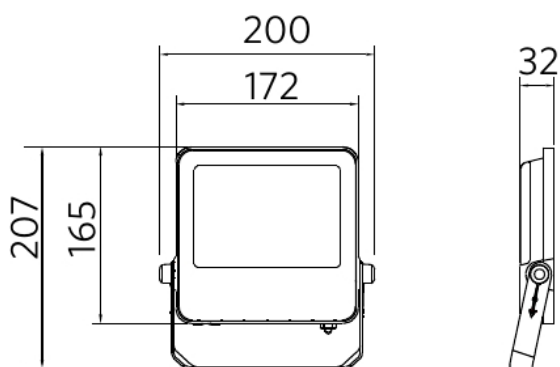

## Pakkaustiedot

Tuote			Pakkaus			
Tuotekoodi	Tuotenimi	EU HS Code	Mitat (mm) (PxLxK)	Bruttopaino (kg)	EAN	kpl / laatikko
709000072900	LEDflood-E3 Re170-50W-830-BL	94054239	213x36x231	1,01	6941497776532	1
543098021900	LEDFixture-IP68-Connector-Kit-3	39174000	265x245x205	0,08	6941497708991	1
599000004600	LEDStreet-SE-ExtensionCable-6m	85444290	100x60x350	0,68	6956321815370	1

## Fotometriset tiedot