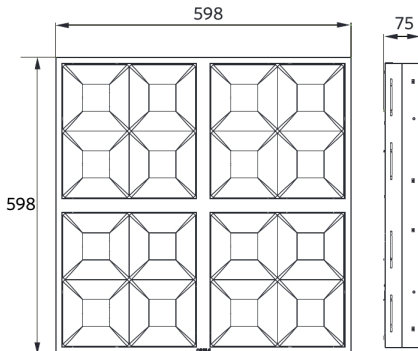

Tekniset tiedot	
Polttoikä (h) (L70)	70.000 h
Polttoikä (h) (L80)	50.000 h
Päälle-/poiskytkentöjä	100.000
Väriyhtenäisyys (SDCM)	3
Himmennettävyyys	BLE
Säteilykulma	90°
Väri	Valkoinen RAL9003
CRI	≥ 80
UGR	≤ 16
Kotelointiluokka (IP)	IP20
Iskunkestävyysluokka	IK02
Suojausluokka	I
Risk group (EN 62471)	RG0
Sisältää ohjauslaitteen	Kyllä
Hehkulankatesti	650°C
Liitäntälaitteen vikataajuus (5000h)	<1 %
Tehokerroin	≥ 0,9

Sähkönsyöttö	
Taajuus	50/60 Hz
Nimellisjännitealue	220-240 V AC
DC input voltage	Katso luettelon liite, Liitântätiedot

Mekaaniset ominaisuudet	
Kotelon/suojausten materiaali	Maalattu teräs
Optinen materiaali	Polykarbonaatti

Käyttöolosuhteet	
Toimintalämpötila	-10-+40°C
Käyttölämpötila	+25°C
Varastointilämpötila	-25-+50°C

ENERGY

OPPLE Lighting
542008007900

A
B
C
D
E
F
G

D

33
kWh/1000h

2019/2015

Mittapiirustus (mm)

LEDPanelRc-G Sq598