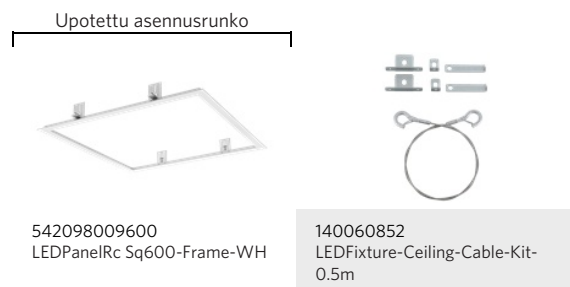

Panel Grille

- Matalan häikäisyn LED-valaisin
- Viihtyisä valaistus, joka tekee työntöön ja opiskelun helpommaksi (UGR <16)
- Jopa 65% pienempi energiankulutus

Tuotetiedot

Tuotekoodi	Tuotenimi	Vastaava hehku-lamppu	Teho (W)	Valovirta (lm)	Valotehokkuus (lm/W)	Valonväri (K)	Paino (kg/kpl)
542008007900	LEDPanelRc-G Sq598-33W-BLE-3000-WH-CT	TL 4x18W	33	4200	127	3000	4,85

Varusteet

Pakkaustiedot

Tuote			Pakkaus			
Tuotekoodi	Tuotenimi	Commodity Code	Mitat (mm) (PxLxK)	Bruttopaino (kg)	EAN	kpl / laatikko
542008007900	LEDPanelRc-G Sq598-33W-BLE-3000-WH-CT	94051190	598x598x75	6,45	6941497726957	1
140060852	LEDFixture-Ceiling-Cable-Kit-0.5m	73121020	100x100x5	0,40	6956321895266	1
140063563	LEDSmartlight-Rc-Sensor	85365005	100x100x70	0,19	6956321862602	1
140063564	LEDSmartlight-Switch	85365005	89x21x101	0,10	6956321862619	1
506006003100	LEDSmart-Relay-500W	85364900	37x110x57	0,10	6956321820824	1
542098009600	LEDPanelRc Sq600-Frame-WH	94059900	688x88x694	1,79	6941497704061	1
560000005700	Smart Connect Box	85176200	100x60x105	0,30	6941497711663	1
560000008400	LEDSmartlight-Rc-MW-Sensor	85365005	110x110x75	0,19	6941497726995	1
560098000600	LEDSmart-Sensor Surface-Module-WH	94059200	330x220x255	0,15	6941497703972	1
821017001100	LEDSmart-BLE-Multi-Switch-Module	94059200	46x46x30	0,07	6941408898476	1