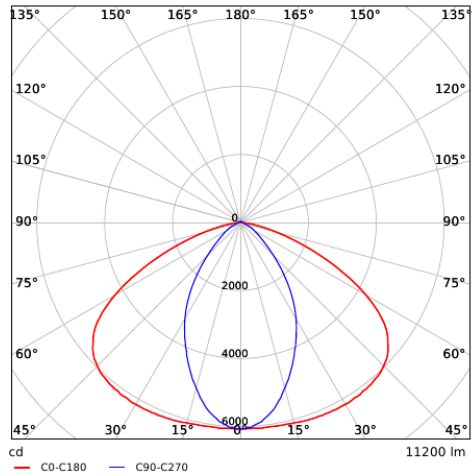

LEDTrunking Mod

LEDTrunking Trunk 8

LEDTrunking Trunk 8
End part

Fotometriset tiedot

Motion Sensors - Tunnistusalue

Asennus - Ceiling Mounted

Suosi teltava asennus korkeus (m)	Sensor Probe L (m) (L1xL2)	Sensor Probe H (m) (L1xL2)
3	5.0x2.2	-
4	4.5x2.2	6.7x2.9
5	4.0x2.1	8.4x3.6
6	-	10.0x4.4
7	-	9.0x3.9
8	-	8.0x3.6
9	-	7.0x3.2
10	-	6.0x2.8