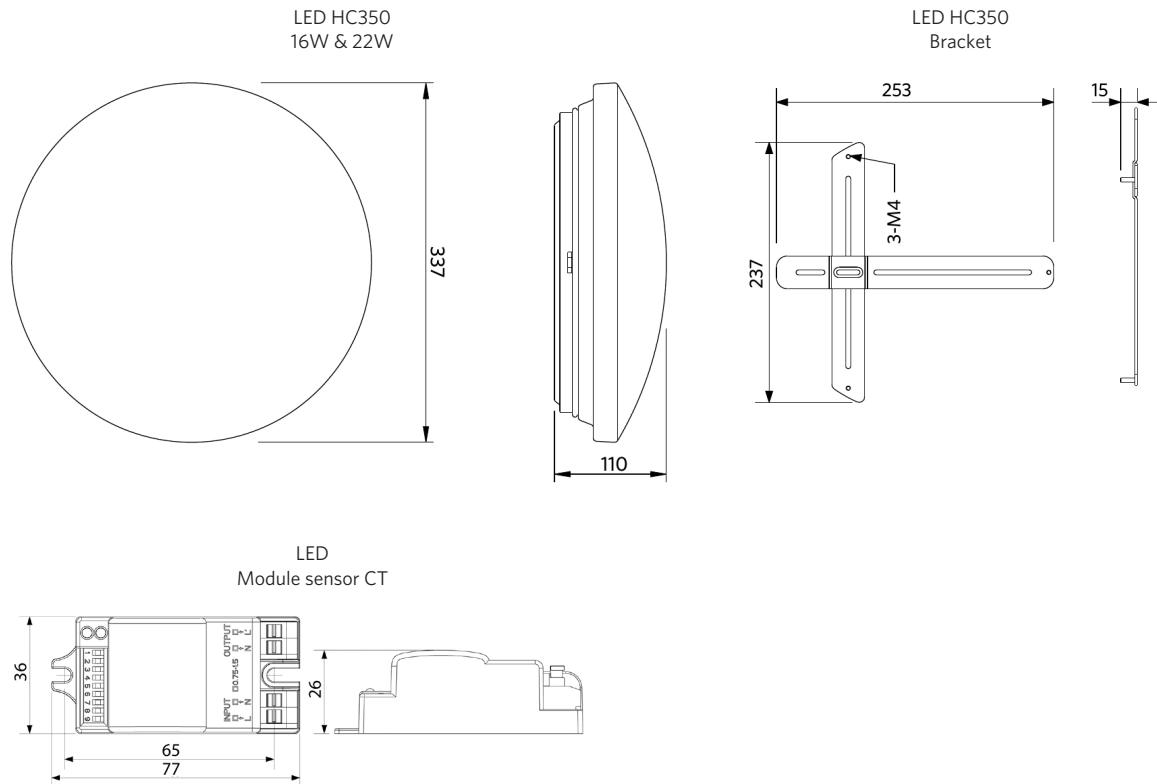

Mittapiirustus (mm)