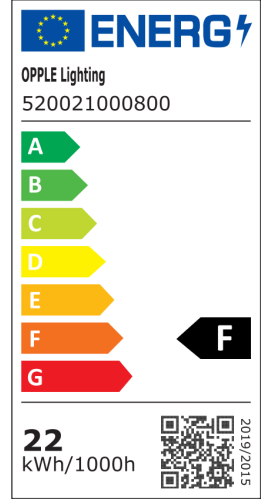

Tekniset tiedot	
Polttoikä (h) (L70)	30.000 h
Polttoikä (h) (L80)	20.000 h
Päälle-/poiskytkentöjä	100.000
Himmennettävyyys	Triac
Säteilykulma	120°
Väri	Valkoinen RAL9003
CRI	≥ 80
Iskunkestävyysluokka	IK03
Suojausluokka	I
Risk group (EN 62471)	RG0
Sisältää ohjauslaitteen	Kyllä

Sähkönsyöttö	
Taajuus	50/60 Hz
Nimellisjännitealue	220-240 V
DC input voltage	Ei

Mekaaniset ominaisuudet	
Kotelon/suojuksen materiaali	teräs
Optinen materiaali	Polykarbonaatti

Käyttöolosuhteet	
Toimintalämpötila	-20-+45°C
Käyttölämpötila	+25°C
Varastointilämpötila	-25-+50°C