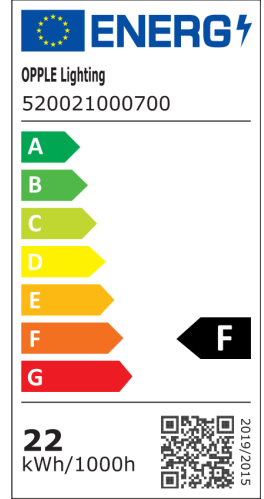

Tekniset tiedot	
Polttoikä (h) (L70)	30.000 h
Polttoikä (h) (L80)	20.000 h
Päälle-/poiskytkentöjä	100.000
Himmennettävyys	Triac
Säteilykulma	120°
Väri	Valkoinen RAL9003
CRI	≥ 80
Iskunkestävyysluokka	IK03
Suojausluokka	I
Risk group (EN 62471)	RG0
Sisältää ohjauslaitteen	Kyllä

Sähkönsyöttö	
Taajuus	50/60 Hz
Nimellisjännitealue	220-240 V
DC input voltage	Ei

Mekaaniset ominaisuudet	
Kotelon/suojuksen materiaali	teräs
Optinen materiaali	Polykarbonaatti

Käyttöolosuhteet	
Toimintalämpötila	-20-+45°C
Käyttölämpötila	+25°C
Varastointilämpötila	-25-+50°C