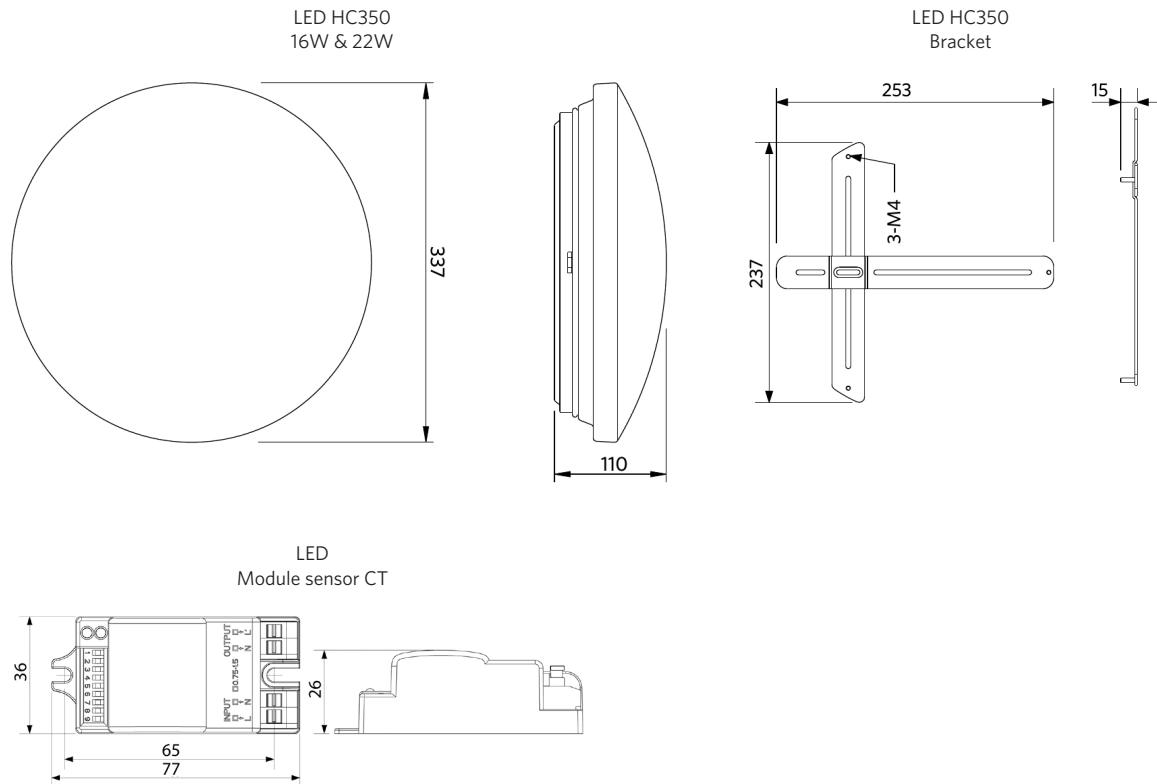

## Pakkaustiedot

Tuote			Pakkaus			
Tuotekoodi	Tuotenimi	EU HS Code	Mitat (mm) (PxLxK)	Bruttopaino (kg)	EAN	kpl / laatikko
520021000700	LED HC350 22W DIM 2700K IP44 Apollo	94051190	376x115x378	1,35	6956321818654	1
520098000200	LED Apollo HC300 bracket	94059900	234x86x49	0,16	6956321815387	1
520098001800	LED Apollo HC350 bracket	94059900	260x53x271	0,32	6941497706614	1
821017001200	LED Smart-BLE-Relay-250W-DIM	94059200	90x40x30	0,08	6941408898469	1
821017003600	LED Smart-BLE2-Relay-250W-DIM	94059200	90x40x30	0,09	6931783007594	1

## Mittapiirustus (mm)