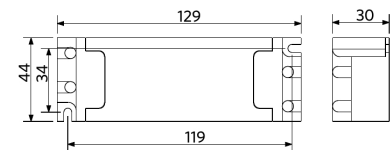

LEDPanelRc-S-E2 Driver