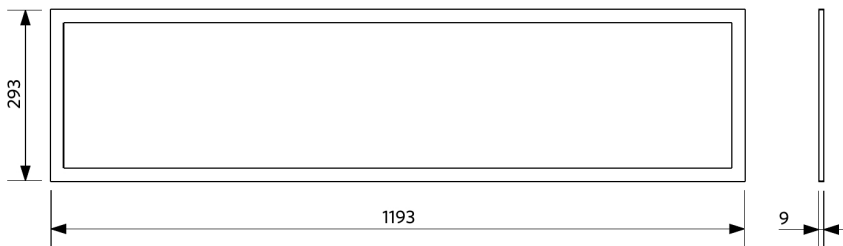

Mittapiirustus (mm)

LEDPanelRc-S-E2 Re295