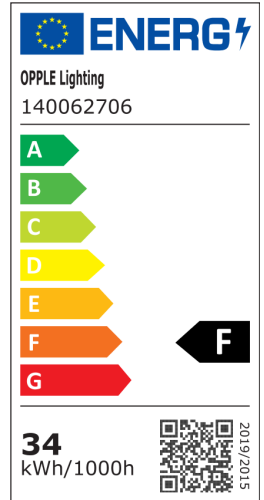

Tekniset tiedot

Polttoikä (h) (L70)	50.000 h
Polttoikä (h) (L80)	30.000 h
Päälle-/poiskytkentöjä	100.000
Väriyhtenäisyys (SDCM)	4
Himmennettävyys	On-Off
Säteilykulma	120°
Väri	Valkoinen RAL9003
CRI	≥ 80
UGR	≤ 22
Kotelointiluokka (IP)	IP20
Iskunkestävyysluokka	IK02
Suojausluokka	II
Risk group (EN 62471)	RG0
Sisältää ohjauslaitteen	Kyllä
Hehkulankatesti	650°C
Tehokerron	≥ 0,9

Sähkönsyöttö

Taajuus	50/60 Hz
Nimellisjännitealue	220-240 V
DC input voltage	Ei
230 V: n kaapelin pituus	1 m

Mekaaniset ominaisuudet

Kotelon/suojuksen materiaali	alumiini
Optinen materiaali	Polystyreeni
Suojuksen materiaali	Polykarbonaatti

Käyttöolosuhteet

Toimintalämpötila	-10-+40°C
Käyttölämpötila	+25°C
Varastointilämpötila	-25-+50°C