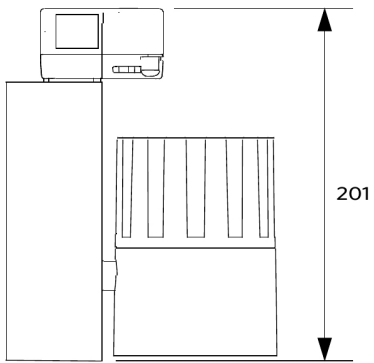

Mittapiirustus (mm)

LEDSpot3C-P 30W

Fotometriset tiedot