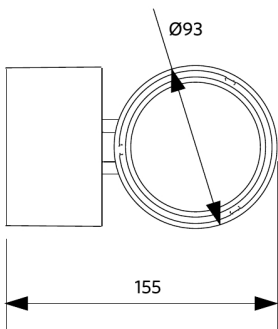

Mittapiirustus (mm)

LEDSpot3C-P 30W

Fotometriset tiedot