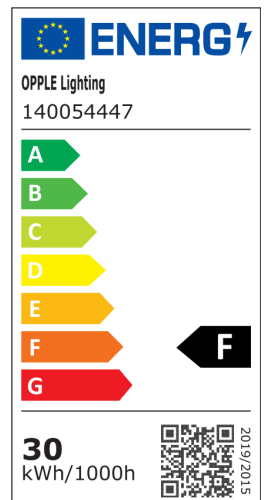

- Tehokas kohdevalaisin klassisilla sylinteri- ja laatikkomuodoilla, joka sopii helposti myymäläarkkitehtuuriin
- Asennus Global/Nordic Aluminium® 3C vaihekiskoihin ja moniin muihin stardikiskoihin
- Matala häikäisy johtuen mattamustasta heijastusta estävästä renkaasta

Tuotetiedot

Tuotekoodi	Tuotenimi	Vastaava hehku- lamppu	Teho (W)	Valovirta (lm)	Valotehokkuus (lm/W)	Valonväri (K)	Säteilykulma	Paino (kg/kpl)
140054447	LEDspot3C-P 30W-4000-40D-WH	HID 50W	30	2550	85	4000	40°	1,20

Pakkaustiedot

Tuote			Pakkaus			
Tuotekoodi	Tuotenimi	EU HS Code	Mitat (mm) (PxLxK)	Bruttopaino (kg)	EAN	kpl / laatikko
140054447	LEDspot3C-P 30W-4000-40D-WH	94051190	190x142x229	1,55	6956321877873	1

Tekniset tiedot	
Polttoikä (h) (L70)	50.000 h
Polttoikä (h) (L80)	30.000 h
Päälle-/poiskytkentöjä	100.000
Väriyhtenäisyys (SDCM)	3
Himmennettävyys	On-Off
Max kallistuskulma	90°
Väri	Matta valkoinen
CRI	≥ 90
Kotelointiluokka (IP)	IP20
Iskunkestävyysluokka	IK02
Suojausluokka	I
Risk group (EN 62471)	RG1
Sisältää ohjauslaitteen	Kyllä
Hehkulankatesti	650°C
Tehokerroin	≥ 0,9

Sähkönsyöttö	
Taajuus	50/60 Hz
Nimellisjännitealue	220-240 V
DC input voltage	Katso luettelon liite, Liitântätiedot

Mekaaniset ominaisuudet	
Kotelon/suojuksen materiaali	Alumiinivalu
Optinen materiaali	kupumainen
Linssin materiaali	Polykarbonaatti

Käyttöolosuhteet	
Toimintalämpötila	-25-+40°C
Käyttölämpötila	+25°C
Varastointilämpötila	-25-+50°C