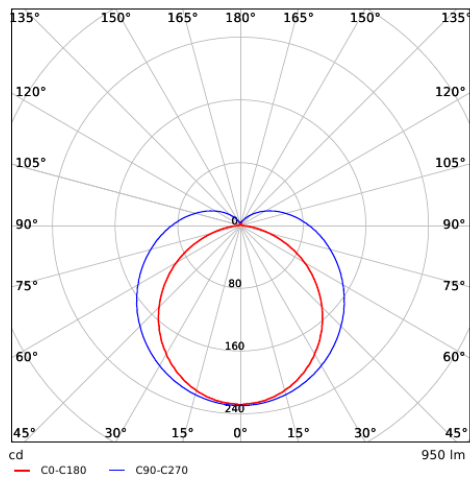

Mittapiirustus (mm)

LED E T5 batten 600
LED P T5 batten 600

Fotometriset tiedot

Varusteet

Varusteet mukana