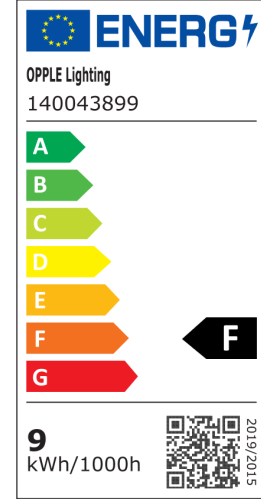

T5 Batten EcoMax

- Lineaarinen LED-jonovalo
- Tasainen valo luo miellyttävän tunnelman
- Nyt myös himmennettävissä läpinäkyvillä päädyillä
- Valaisimia voidaan yhdistää yhteensä 15 metrin pituiseksi valaisimeksi
- Sisältää virtakaapeli, liitososat (kiinteät ja joustavat)
- Läpinäkyvät päätytulpat
- Ruostumattomasta teräksestä valmistetut kiinnikkeet

Tuotetiedot

Tuotekoodi	Tuotenimi	Vastaava hehku- lamppu	Teho (W)	Valovirta (lm)	Valotehokkuus (lm/W)	Valonväri (K)	Paino (kg/kpl)
Päälle-Pois							
140043899	LED E T5 batten 600 9W 4000K CT	TL 1x18W	9	950	106	4000	0,14

Pakkaustiedot

Tuote			Pakkaus			
Tuotekoodi	Tuotenimi	EU HS Code	Mitat (mm) (PxLxK)	Bruttopaino (kg)	EAN	kpl / laatikko
140043899	LED E T5 batten 600 9W 4000K CT	94051190	925x29x37	0,36	6956712666222	1

Tekniset tiedot		Sähkösyöttö	
Polttoikä (h) (L70)	40.000 h	Taajuus	50/60 Hz
Polttoikä (h) (L80)	30.000 h	Nimellisjännitealue	220-240 V
Päälle-/poiskytkentöjä	100.000	DC input voltage	Ei
Himmennettävyys	On-Off	230 V: n kaapelin pituus	1.5 m
Säteilykulma	140	230 V: n liitäntäkaapelin pituus	0.3 m
Väri	valkoinen	Mekaaniset ominaisuudet	
CRI	≥ 80	Runkomateriaali	Polykarbonaatti
Kotelointiluokka (IP)	IP20	Käyttöolosuhteet	
Suojaluokka	II	Toimintalämpötila	-20-+40°C
Risk group (EN 62471)	RG0	Käyttölämpötila	+25°C
Sisältää ohjauslaitteen	Kyllä	Varastointilämpötila	-25-+50°C
Tehokerroin	≥ 0,9		