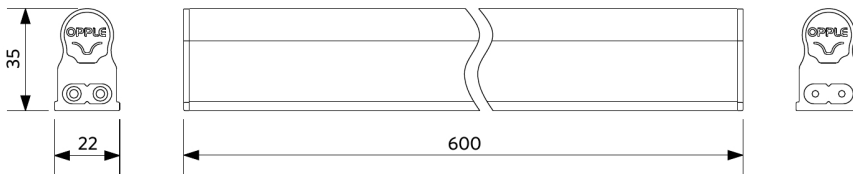

Mittapiirustus (mm)

LED E T5 batten 600
LED P T5 batten 600